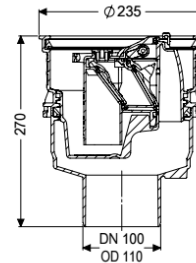

## Grundkörper Universale Plus senkrecht, mit Rückstauverschluss

Abmessungen	
Gewicht netto:	1,85 kg
Gewicht brutto:	2,34 kg
Durchmesser:	235 mm
Aussparungsmaß Breite:	310 mm
Aussparungsmaß Länge:	310 mm
Art der Höhenverstellbarkeit:	teleskopisches Aufsatzstück
Höhe:	270 mm
Verpackungsmaß Länge:	296 mm
Verpackungsmaß Breite:	266 mm
Verpackungsmaß Höhe:	315 mm
Behälter/Grundkörper	
Stützen Ausführung:	senkrecht
Abdeckungsmerkmale	
Schlammeimer:	ja