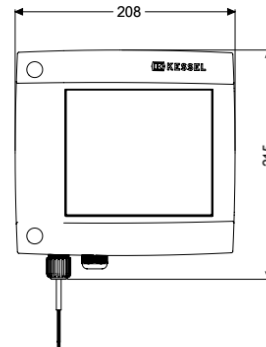

GSM Modem TeleControl für Comfort Schaltgeräte 230V/400V

Artikelinformationen

Artikelnummer: 28792
GTIN: 4026092066409
Preisgruppe: 20

Beschreibung

GSM Modem TeleControl zur Verwendung mit Comfort Schaltgeräten, zur Signalweiterleitung auf bis zu drei Mobiltelefone inkl. Gehäuse, Netzteil und interner Antenne, ohne SIM Karte.

Quad-Band GSM 850/900/1800/1900 MHz
230 V / 50 Hz

Abmessungen

Gewicht netto:	0,98 kg
Gewicht brutto:	1,6 kg
Verpackungsmaß Länge:	360 mm
Verpackungsmaß Breite:	360 mm
Verpackungsmaß Höhe:	175 mm