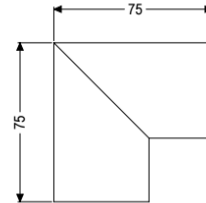

Verbindungsstück 90 Grad für Linearis Infinity, Bronze, gebürstet

Artikelinformationen

Artikelnummer: 45104.01

GTIN: 4026092094754

Preisgruppe: 10

Beschreibung

Verbindungsstück 90 Grad inklusive zwei Verbindern zur längskraftschlüssigen Verlängerung von Duschrinnen Linearis Infinity

Allgemeine Merkmale

Material: Edelstahl 1.4404 (V4A)

Abmessungen

Gewicht netto: 0,12 kg

Gewicht brutto: 0,14 kg

Verpackungsmaß Länge: 200 mm

Verpackungsmaß Breite: 175 mm

Verpackungsmaß Höhe: 10 mm

Abdeckungsmerkmale

Oberfläche: Bronze gebürstet