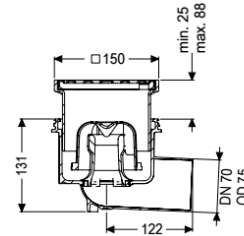

Boden-/Deckenablauf Practicus DN 70, seitlich, Schlitzrost

Artikelinformationen

Artikelnummer: 45170.11

GTIN: 4026092032909

Preisgruppe: 10

Produktvorteile

- Hygiene: hygienisches absolut korrosionsfreies und langlebiges Material
- Schallschutz: hervorragende Schallschutzwirkung bestätigt durch das Fraunhofer-Institut

Beschreibung

Der Boden-/Deckenablauf Practicus aus Kunststoff dient der Punktentwässerung und ist mit einem Anschlussrand sowie einem herausnehmbaren Geruchsverschluss, einer Lippendichtung und einer Bauzeitschutzabdeckung ausgestattet. Inklusive teleskopisch höhenverstellbarem Aufsatzstück aus ABS. Der Ablauf erfüllt besondere Schallschutzanforderungen gemäß den Messungen des Fraunhofer Instituts Stuttgart.

Ausführung

System:	125
Abdichtung am Aufsatzstück:	Anschlussrand
Abdichtung am Grundkörper:	Anschlussrand
Sperrwasserhöhe:	50 mm
Ablaufleistung (l/s) mit 20 mm Aufstau:	1,4

Allgemeine Merkmale

Norm:	EN 1253-1
Nennweite (DN):	70
Außendurchmesser (DA):	75 mm
ATEX zertifiziert:	nein
Geruchsverschluss:	inklusive

Abmessungen

Gewicht netto:	1,28 kg