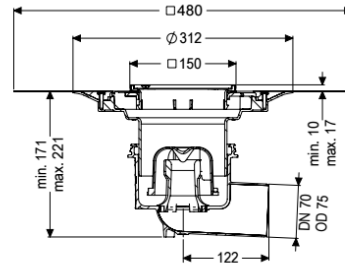

Boden-/Deckenablauf Practicus DN 70, seitl., Variofix, Schlitzrost

Artikelinformationen

Artikelnummer: 45170.51

GTIN: 4026092033890

Preisgruppe: 10

Produktvorteile

- Hygiene: hygienisches absolut korrosionsfreies und langlebiges Material
- Schallschutz: hervorragende Schallschutzwirkung bestätigt durch das Fraunhofer-Institut

Beschreibung

Der Boden-/Deckenablauf Practicus aus Kunststoff dient der Punktentwässerung und ist mit einem Anschlussrand sowie einem herausnehmbaren Geruchsverschluss, einer Lippendichtung und einer Bauzeitschutzabdeckung ausgestattet. Inklusive teleskopisch höhenverstellbarem Aufsatzstück aus ABS. Der Ablauf erfüllt besondere Schallschutzanforderungen gemäß den Messungen des Fraunhofer Instituts Stuttgart.

Ausführung

System:	125
Abdichtung am Aufsatzstück:	zu verklebende beiliegende Dichtmanschette (bd) nach DIN 18534
Abdichtung am Grundkörper:	Anschlussrand
Sperrwasserhöhe:	50 mm
Ablaufleistung (l/s) mit 20 mm Aufstau:	1,6

Allgemeine Merkmale

Norm:	EN 1253-1
Nennweite (DN):	70
Außendurchmesser (DA):	75 mm
ATEX zertifiziert:	nein
Geruchsverschluss:	inklusive

Abmessungen