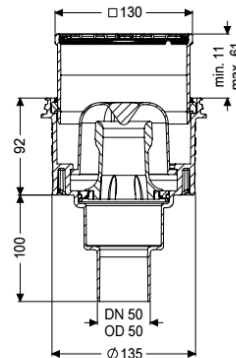

Boden-/Deckenablauf Practicus DN 50, senkrecht, Schlitzrost

Artikelinformationen

Artikelnummer: 45250.20

GTIN: 4026092092446

Preisgruppe: 10

Produktvorteile

- Hygiene: hygienisches absolut korrosionsfreies und langlebiges Material
- Schallschutz: hervorragende Schallschutzwirkung bestätigt durch das Fraunhofer-Institut
- Brandschutz: kombinierbar mit dem Brand- und Rauchgasschutz Fire-Kit

Beschreibung

Der Boden-/Deckenablauf Practicus aus Kunststoff dient der Punktentwässerung und ist mit einem Anschlussrand sowie einem herausnehmbaren Geruchsverschluss, einer Lippendichtung und einer Bauzeitschutzabdeckung ausgestattet. Inklusive teleskopisch höhenverstellbarem Aufsatzstück aus ABS. Der Ablauf erfüllt besondere Schallschutzanforderungen gemäß den Messungen des Fraunhofer Instituts Stuttgart.

Ausführung

System:	125
Abdichtung am Aufsatzstück:	Anschlussrand
Abdichtung am Grundkörper:	Anschlussrand
Sperrwasserhöhe:	50 mm
Ablaufleistung (l/s) mit 20 mm Aufstau:	2

Allgemeine Merkmale

Norm:	EN 1253-1
Nennweite (DN):	50
Außendurchmesser (DA):	50 mm
Zulassung:	Z-19.53-2414,Z-19.17-1719
ATEX zertifiziert:	nein
Geruchsverschluss:	inklusive