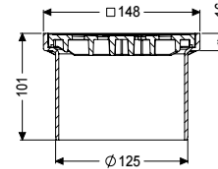

Aufsatzstück Schlitzrost schwarz, 150 x 150 mm, K 3

Artikelinformationen

Artikelnummer: 48193
 GTIN: 4026092034231
 Preisgruppe: 10

Produktvorteile

- Mit Grundkörpern variabel kombinierbar

Beschreibung

Das Aufsatzstück ist in Kombination mit einem Grundkörper des modularen KESSEL-Baukastensystems zur Punktentwässerung im Innenbereich geeignet.

Ausführung

System: 125

Allgemeine Merkmale

ATEX zertifiziert: nein

Abmessungen

Gewicht netto: 0,34 kg
 Gewicht brutto: 0,38 kg
 Höhe: 100 mm
 Verpackungsmaß Länge: 150 mm
 Verpackungsmaß Breite: 150 mm
 Verpackungsmaß Höhe: 100 mm

Abdeckungsmerkmale

Abdeckungsart: Schlitzrost
 Abdeckung Material: ABS
 Abdeckung Farbe: schwarz
 Abdeckung Höhe: 16 mm
 Rahmen Material: ABS
 Verriegelung: eingelegt
 Belastungsklasse: K 3 (EN 1253-1)

Rost Design:	Kessel
Rahmen Breite:	150 mm
Rahmen Länge:	150 mm
Form Aufsatzstück:	eckig
Aufsatzstück Material:	ABS