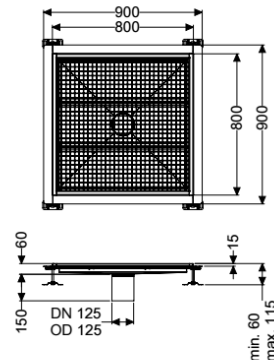

Bodenwanne Ferrofix Klebeflansch H: 15 mm, 800 x 800 mm

Artikelinformationen

Artikelnummer: 6080800

GTIN: 4026092098622

Preisgruppe: 80

Produktvorteile

- Aus besonders hygienischem und mechanisch hochbelastbarem Edelstahl
- Mit passenden Grundkörpern variabel kombinierbar

Beschreibung

Die Bodenwanne Ferrofix aus Edelstahl mit einer Materialstärke von 2,0 mm (im Tauchbad gebeizt) ist mit geschliffenen Sichtstegen, Längs- und Quergefälle, Standfüßen zur Höhennivellierung sowie mit Auslaufstützen aus Edelstahl ausgestattet. Das Rinnenprofil ist passend für Abdichtung im Verbund und hat einen umlaufenden Kleberand (15 mm tief und 50 mm nach außen abgekantet) mit verschweißten Gehrungen. Der Klebeflansch ist geeignet zur Anbindung von Abdichtungen im Verbund, gemäß DIN 18534, für alle Wassereinwirkungsklassen.

Ausführung

Abdichtung am Aufsatzstück:	Anschlussrand
Klebeflansch Höhe:	15 mm

Allgemeine Merkmale

Nennweite (DN):	125
Außendurchmesser (DA):	125 mm
Klebeflansch Höhe:	15 mm
ATEX zertifiziert:	nein

Abmessungen

Gewicht netto:	30 kg
Gewicht brutto:	30 kg
Länge:	800 mm
Breite:	800 mm
Höhe:	60 mm

Verpackungsmaß Länge: 800 mm
Verpackungsmaß Breite: 800 mm
Verpackungsmaß Höhe: 60 mm

Abdeckungsmerkmale

Abdeckungsart: Gitterrost
Abdeckung Farbe: silber
Verriegelung: eingelegt
Belastungsklasse: L 15 (EN 1253-1)
Aufsatzstück Material: Edelstahl 1.4301 (V2A)