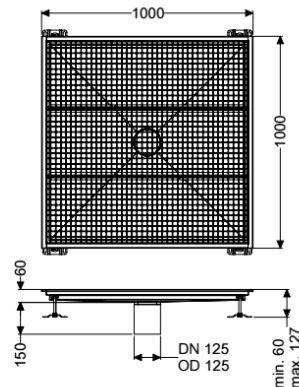

Bodenwanne Ferrofix ohne Klebeflansch, 1000 x 1000 mm

Artikelinformationen

Artikelnummer: 6100100

GTIN: 4026092066508

Preisgruppe: 80

Produktvorteile

- Aus besonders hygienischem und mechanisch hochbelastbarem Edelstahl
- Mit passenden Grundkörpern variabel kombinierbar

Beschreibung

Die Bodenwanne Ferrofix aus Edelstahl mit einer Materialstärke von 2,0 mm (im Tauchbad gebeizt) ist mit geschliffenen Sichtstegen, Längs- und Quergefälle, Standfüßen zur Höhennivellierung sowie mit Auslaufstützen aus Edelstahl ausgestattet.

Ausführung

Abdichtung am Aufsatzstück: Anschlussrand

Allgemeine Merkmale

Nennweite (DN): 125
 Außendurchmesser (DA): 125 mm
 ATEX zertifiziert: nein

Abmessungen

Gewicht netto: 45 kg
 Gewicht brutto: 45 kg
 Länge: 1000 mm
 Breite: 1000 mm
 Höhe: 60 mm
 Verpackungsmaß Länge: 1190 mm
 Verpackungsmaß Breite: 1190 mm
 Verpackungsmaß Höhe: 350 mm