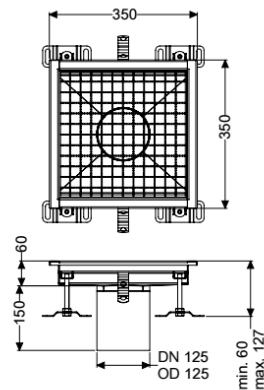

Bodenwanne Ferrofix ohne Klebeflansch, 350 x 350 mm

Artikelinformationen

Artikelnummer: 6135035

GTIN: 4026092099377

Preisgruppe: 80

Produktvorteile

- Aus besonders hygienischem und mechanisch hochbelastbarem Edelstahl
- Mit passenden Grundkörpern variabel kombinierbar

Beschreibung

Die Bodenwanne Ferrofix aus Edelstahl mit einer Materialstärke von 2,0 mm (im Tauchbad gebeizt) ist mit geschliffenen Sichtstegen, Längs- und Quergefälle, Standfüßen zur Höhennivellierung sowie mit Auslaufstützen aus Edelstahl ausgestattet.

Ausführung

Abdichtung am Aufsatzstück:

Anschlussrand

Allgemeine Merkmale

Nennweite (DN):

125

Außendurchmesser (DA):

125 mm

ATEX zertifiziert:

nein

Abmessungen

Länge:

350 mm

Breite:

350 mm

Höhe: