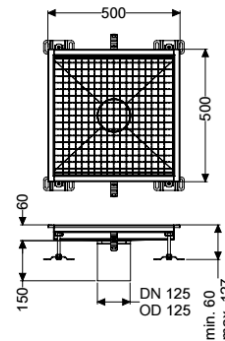

Bodenwanne Ferrofix ohne Klebeflansch, 500 x 500 mm

Artikelinformationen

Artikelnummer: 6150050

GTIN: 4026092099384

Preisgruppe: 80

Produktvorteile

- Aus besonders hygienischem und mechanisch hochbelastbarem Edelstahl
- Mit passenden Grundkörpern variabel kombinierbar

Beschreibung

Die Bodenwanne Ferrofix aus Edelstahl mit einer Materialstärke von 2,0 mm (im Tauchbad gebeizt) ist mit geschliffenen Sichtstegen, Längs- und Quergefälle, Standfüßen zur Höhennivellierung sowie mit Auslaufstützen aus Edelstahl ausgestattet.

Ausführung

Abdichtung am Aufsatzstück: Anschlussrand

Allgemeine Merkmale

Nennweite (DN): 125

Außendurchmesser (DA): 125 mm

ATEX zertifiziert: nein

Abmessungen

Länge: 500 mm

Breite: 500 mm

Höhe: 60 mm

Abdeckungsmerkmale

Abdeckungsart: Gitterrost

Abdeckung Farbe: silber

Verriegelung: eingelegt

Belastungsklasse: L 15 (EN 1253-1)

Rutschhemmklasse: R12 nach DIN 51130; C nach DIN 51097