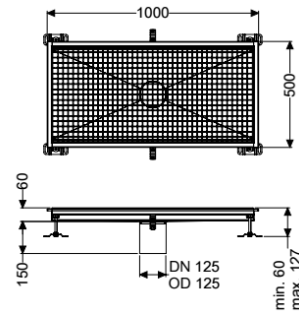

Bodenwanne Ferrofix ohne Klebeflansch, 500 x 1000 mm

Artikelinformationen

Artikelnummer: 6150100

GTIN: 4026092099391

Preisgruppe: 80

Produktvorteile

- Aus besonders hygienischem und mechanisch hochbelastbarem Edelstahl
- Mit passenden Grundkörpern variabel kombinierbar

Beschreibung

Die Bodenwanne Ferrofix aus Edelstahl mit einer Materialstärke von 2,0 mm (im Tauchbad gebeizt) ist mit geschliffenen Sichtstegen, Längs- und Quergefälle, Standfüßen zur Höhennivellierung sowie mit Auslaufstützen aus Edelstahl ausgestattet.

Ausführung

Abdichtung am Aufsatzstück:

Anschlussrand

Allgemeine Merkmale

Nennweite (DN):

125

Außendurchmesser (DA):

125 mm

ATEX zertifiziert:

nein

Abmessungen

Länge:

1000 mm

Breite:

500 mm

Höhe: