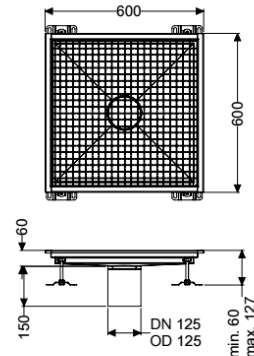

Bodenwanne Ferrofix ohne Klebeflansch, 600 x 600 mm

Artikelinformationen

Artikelnummer: 6160600

GTIN: 4026092099407

Preisgruppe: 80

Produktvorteile

- Aus besonders hygienischem und mechanisch hochbelastbarem Edelstahl
- Mit passenden Grundkörpern variabel kombinierbar

Beschreibung

Die Bodenwanne Ferrofix aus Edelstahl mit einer Materialstärke von 2,0 mm (im Tauchbad gebeizt) ist mit geschliffenen Sichtstegen, Längs- und Quergefälle, Standfüßen zur Höhennivellierung sowie mit Auslaufstützen aus Edelstahl ausgestattet.

Ausführung

Abdichtung am Aufsatzstück: Anschlussrand

Allgemeine Merkmale

Nennweite (DN): 125
 Außendurchmesser (DA): 125 mm
 ATEX zertifiziert: nein

Abmessungen

Gewicht netto: 17 kg
 Gewicht brutto: 17 kg
 Länge: 600 mm
 Breite: 600 mm
 Höhe: 60 mm

Abdeckungsmerkmale

Abdeckungsart: Gitterrost
 Abdeckung Farbe: silber
 Verriegelung: eingelegt

Belastungsklasse:
Rutschhemmklasse:
Aufsatzstück Material:

L 15 (EN 1253-1)
R12 nach DIN 51130; C nach DIN 51097
Edelstahl 1.4301 (V2A)