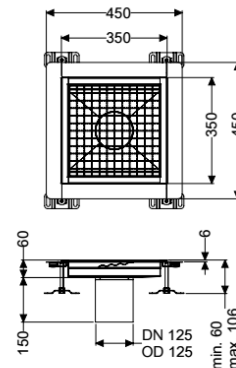

Bodenwanne Ferrofix Klebeflansch H: 6 mm, 350 x 350 mm

Artikelinformationen

Artikelnummer: 6235035

GTIN: 4026092099315

Preisgruppe: 80

Produktvorteile

- Aus besonders hygienischem und mechanisch hochbelastbarem Edelstahl
- Mit passenden Grundkörpern variabel kombinierbar

Beschreibung

Die Bodenwanne Ferrofix aus Edelstahl mit einer Materialstärke von 1,5 mm (im Tauchbad gebeizt) ist mit geschliffenen Stichtegen, Längs- und Quergefälle, Standfüßen zur Höhenniveellierung sowie mit Auslaufstützen aus Edelstahl ausgestattet. Das Rinnenprofil ist passend für dünn-schichtige Bodenbeläge (z.B. Epoxydharz) und hat einen umlaufenden Kleberand (6 mm tief und 50 mm nach außen abgekantet) mit verschweißten Gehrungen. Der Klebeflansch ist auch geeignet zur Anbindung von Abdichtungen.

Ausführung

Abdichtung am Aufsatzstück:

Klebeflansch Höhe:

Klebeflansch (geeignet für Feuchtigkeitssperren)

6 mm

Allgemeine Merkmale

Nennweite (DN):

Außendurchmesser (DA):

Klebeflansch Höhe:

ATEX zertifiziert:

125

125 mm

6 mm

nein

Abmessungen

Gewicht netto: