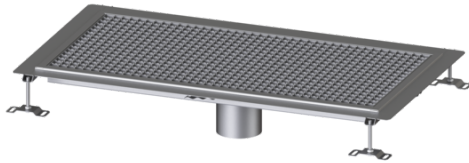

Bodenwanne Ferrofix Klebeflansch H: 6 mm, 500 x 1000 mm

Artikelinformationen

Artikelnummer: 6250100

GTIN: 4026092099339

Preisgruppe: 80

Produktvorteile

- Aus besonders hygienischem und mechanisch hochbelastbarem Edelstahl
- Mit passenden Grundkörpern variabel kombinierbar

Beschreibung

Die Bodenwanne Ferrofix aus Edelstahl mit einer Materialstärke von 1,5 mm (im Tauchbad gebeizt) ist mit geschliffenen Stichtstegen, Längs- und Quergefälle, Standfüßen zur Höhenniveellierung sowie mit Auslaufstützen aus Edelstahl ausgestattet. Das Rinnenprofil ist passend für dünnsschichtige Bodenbeläge (z.B. Epoxydharz) und hat einen umlaufenden Kleberand (6 mm tief und 50 mm nach außen abgekantet) mit verschweißten Gehrungen. Der Klebeflansch ist auch geeignet zur Anbindung von Abdichtungen.

Ausführung

Abdichtung am Aufsatzstück:

Klebeflansch Höhe:

Klebeflansch (geeignet für Feuchtigkeitssperren)

6 mm

Allgemeine Merkmale

Nennweite (DN):

Außendurchmesser (DA):

Breite:

Höhe:

1000 mm

500 mm

60 mm

Abdeckungsmerkmale

Abdeckungsart:
Abdeckung Farbe:
Verriegelung:
Belastungsklasse:
Rutschhemmklasse:
Aufsatzstück Material:

Gitterrost
silber
eingelegt
L 15 (EN 1253-1)
R12 nach DIN 51130; C nach DIN 51097
Edelstahl 1.4301 (V2A)