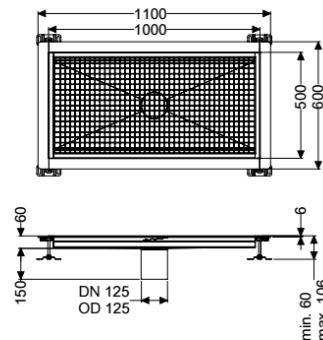

Bodenwanne Ferrofix Klebeflansch H: 6 mm, 500 x 1000 mm

Artikelinformationen

Artikelnummer: 6250100

GTIN: 4026092099339

Preisgruppe: 80

Produktvorteile

- Aus besonders hygienischem und mechanisch hochbelastbarem Edelstahl
- Mit passenden Grundkörpern variabel kombinierbar

Beschreibung

Die Bodenwanne Ferrofix aus Edelstahl mit einer Materialstärke von 1,5 mm (im Tauchbad gebeizt) ist mit geschliffenen Stichtstegen, Längs- und Quergefälle, Standfüßen zur Höhenniveellierung sowie mit Auslaufstützen aus Edelstahl ausgestattet. Das Rinnenprofil ist passend für dünnsschichtige Bodenbeläge (z.B. Epoxydharz) und hat einen umlaufenden Kleberand (6 mm tief und 50 mm nach außen abgekantet) mit verschweißten Gehrungen. Der Klebeflansch ist auch geeignet zur Anbindung von Abdichtungen.

Ausführung

Abdichtung am Aufsatzstück:

Klebeflansch Höhe:

Klebeflansch (geeignet für Feuchtigkeitssperren)

6 mm

Allgemeine Merkmale

Nennweite (DN):

Außendurchmesser (DA):

Klebeflansch Höhe:

ATEX zertifiziert:

125

125 mm

6 mm

nein

Abmessungen

Länge: