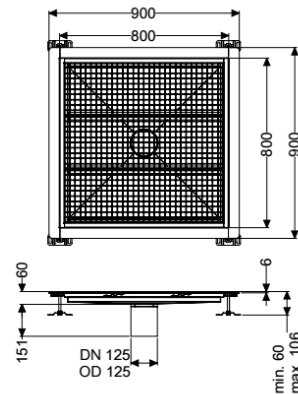

## Bodenwanne Ferrofix Klebeflansch H: 6 mm, 800 x 800 mm

### Beschreibung

Die Bodenwanne Ferrofix aus Edelstahl mit einer Materialstärke von 1,5 mm (im Tauchbad gebeizt) ist mit geschliffenen Stichtstegen, Längs- und Quergefälle, Standfüßen zur Höhenniveellierung sowie mit Auslaufstützen aus Edelstahl ausgestattet. Das Rinnenprofil ist passend für dünn-schichtige Bodenbeläge (z.B. Epoxydharz) und hat einen umlaufenden Kleberand (6 mm tief und 50 mm nach außen abgekantet) mit verschweißten Gehrungen. Der Klebeflansch ist auch geeignet zur Anbindung von Abdichtungen.

#### Allgemeine Merkmale

Nennweite (DN):

Außendurchmesser (DA):

Klebeflansch Höhe:

ATEX zertifiziert:

125

125 mm

6 mm

#### Abmessungen

Länge:

Breite:

Höhe:

800 mm

800 mm

60 mm