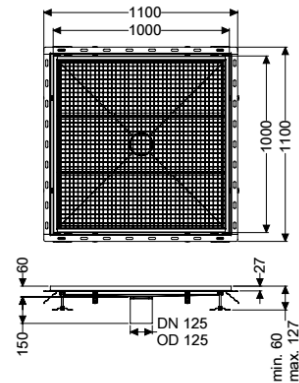

## Bodenwanne Ferrofix m. Fliesenanschlusswinkel, 1000x1000 mm

### Beschreibung

Die Bodenwanne Ferrofix aus Edelstahl mit einer Materialstärke von 2,0 mm (im Tauchbad gebeizt) ist mit geschliffenen Sichtstegen, Längs- und Quergefälle, Standfüßen zur Höhennivellierung sowie mit Auslaufstutzen aus Edelstahl ausgestattet. Das Rinnenprofil ist passend für thermisch hochbelastete Einbausituationen. Der Fliesenanschlusswinkel dient zum Schutz gegen Fliesenbruch im Randbereich.

#### Allgemeine Merkmale

Nennweite (DN): 125  
 Außendurchmesser (DA): 125 mm  
 ATEX zertifiziert: nein

#### Abmessungen

Gewicht netto: 49 kg  
 Gewicht brutto: 49 kg  
 Länge: 1000 mm  
 Breite: 1000 mm  
 Höhe: 60 mm