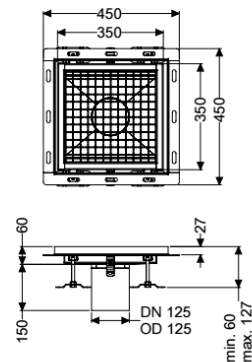

Bodenwanne Ferrofix m. Fliesenanschlusswinkel, 350 x 350 mm

Artikelinformationen

Artikelnummer: 6335035

GTIN: 4026092099421

Preisgruppe: 80

Produktvorteile

- Aus besonders hygienischem und mechanisch hochbelastbarem Edelstahl
- Mit passenden Grundkörpern variabel kombinierbar

Beschreibung

Die Bodenwanne Ferrofix aus Edelstahl mit einer Materialstärke von 2,0 mm (im Tauchbad gebeizt) ist mit geschliffenen Sichtstegen, Längs- und Quergefälle, Standfüßen zur Höhennivellierung sowie mit Auslaufstützen aus Edelstahl ausgestattet. Das Rinnenprofil ist passend für thermisch hochbelastete Einbausituationen. Der Fliesenanschlusswinkel dient zum Schutz gegen Fliesenbruch im Randbereich.

Ausführung

Abdichtung am Aufsatzstück: Fliesenanschlusswinkel

Allgemeine Merkmale

Nennweite (DN): 125
 Außendurchmesser (DA): 125 mm
 ATEX zertifiziert: nein

Abmessungen

Länge: 350 mm
 Breite: 350 mm
 Höhe: 60 mm

Abdeckungsmerkmale

Abdeckungsart: Gitterrost
 Abdeckung Farbe: silber
 Verriegelung: eingelegt

Belastungsklasse:
Rutschhemmklasse:
Aufsatzstück Material:

L 15 (EN 1253-1)
R12 nach DIN 51130; C nach DIN 51097
Edelstahl 1.4301 (V2A)