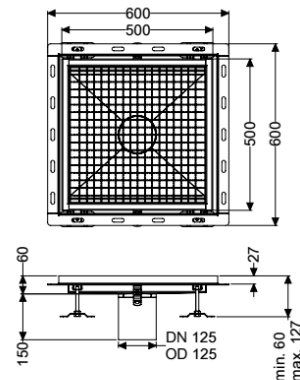

## Bodenwanne Ferrofix m. Fliesenanschlusswinkel, 500 x 500 mm

### Beschreibung

Die Bodenwanne Ferrofix aus Edelstahl mit einer Materialstärke von 2,0 mm (im Tauchbad gebeizt) ist mit geschliffenen Sichtstegen, Längs- und Quergefälle, Standfüßen zur Höhennivellierung sowie mit Auslaufstützen aus Edelstahl ausgestattet. Das Rinnenprofil ist passend für thermisch hochbelastete Einbausituationen. Der Fliesenanschlusswinkel dient zum Schutz gegen Fliesenbruch im Randbereich.

#### Allgemeine Merkmale

Nennweite (DN): 125  
 Außendurchmesser (DA): 125 mm  
 ATEX zertifiziert: nein

#### Abmessungen

Länge: 500 mm  
 Breite: 500 mm  
 Höhe: 60 mm