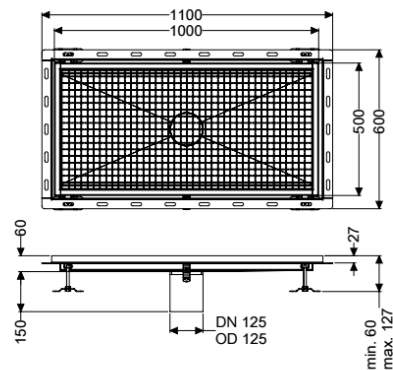

Bodenwanne Ferrofix m. Fliesenanschlusswinkel, 500 x 1000 mm

Artikelinformationen

Artikelnummer: 6350100

GTIN: 4026092099445

Preisgruppe: 80

Produktvorteile

- Aus besonders hygienischem und mechanisch hochbelastbarem Edelstahl
- Mit passenden Grundkörpern variabel kombinierbar

Beschreibung

Die Bodenwanne Ferrofix aus Edelstahl mit einer Materialstärke von 2,0 mm (im Tauchbad gebeizt) ist mit geschliffenen Sichtstegen, Längs- und Quergefälle, Standfüßen zur Höhennivellierung sowie mit Auslaufstützen aus Edelstahl ausgestattet. Das Rinnenprofil ist passend für thermisch hochbelastete Einbausituationen. Der Fliesenanschlusswinkel dient zum Schutz gegen Fliesenbruch im Randbereich.

Ausführung

Abdichtung am Aufsatzstück: Fliesenanschlusswinkel

Allgemeine Merkmale

Nennweite (DN): 125
 Außendurchmesser (DA): 125 mm
 ATEX zertifiziert: nein

Abmessungen

Länge: 1000 mm
 Breite: 500 mm
 Höhe: 60 mm

Abdeckungsmerkmale

Abdeckungsart: Gitterrost
 Abdeckung Farbe: silber
 Verriegelung: eingelegt

Belastungsklasse:
Rutschhemmklasse:
Aufsatzstück Material:

L 15 (EN 1253-1)
R12 nach DIN 51130; C nach DIN 51097
Edelstahl 1.4301 (V2A)