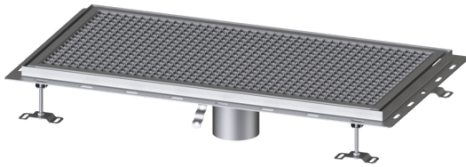

Bodenwanne Ferrofix m. Fliesenanschlusswinkel, 500 x 1000 mm

Artikelinformationen

Artikelnummer: 6350100

GTIN: 4026092099445

Preisgruppe: 80

Produktvorteile

- Aus besonders hygienischem und mechanisch hochbelastbarem Edelstahl
- Mit passenden Grundkörpern variabel kombinierbar

Beschreibung

Die Bodenwanne Ferrofix aus Edelstahl mit einer Materialstärke von 2,0 mm (im Tauchbad gebeizt) ist mit geschliffenen Sichtstegen, Längs- und Quergefälle, Standfüßen zur Höhennivellierung sowie mit Auslaufstützen aus Edelstahl ausgestattet. Das Rinnenprofil ist passend für thermisch hochbelastete Einbausituationen. Der Fliesenanschlusswinkel dient zum Schutz gegen Fliesenbruch im Randbereich.

Ausführung

Abdichtung am Aufsatzstück: Fliesenanschlusswinkel

Allgemeine Merkmale

Nennweite (DN): 125
 Außendurchmesser (DA): 125 mm
 ATEX zertifiziert: nein

Abmessungen

Länge: 1000 mm
 Breite: 500 mm
 Höhe: 60 mm

Abdeckungsmerkmale

Abdeckungsart: Gitterrost
 Abdeckung Farbe: silber
 Verriegelung: eingelegt

Belastungsklasse:
Rutschhemmklasse:
Aufsatzstück Material:

L 15 (EN 1253-1)
R12 nach DIN 51130; C nach DIN 51097
Edelstahl 1.4301 (V2A)