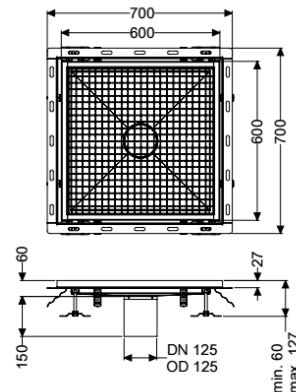

Bodenwanne Ferrofix m. Fliesenanschlusswinkel, 600 x 600 mm

Artikelinformationen

Artikelnummer: 6360600

GTIN: 4026092099452

Preisgruppe: 80

Produktvorteile

- Aus besonders hygienischem und mechanisch hochbelastbarem Edelstahl
- Mit passenden Grundkörpern variabel kombinierbar

Beschreibung

Die Bodenwanne Ferrofix aus Edelstahl mit einer Materialstärke von 2,0 mm (im Tauchbad gebeizt) ist mit geschliffenen Sichtstegen, Längs- und Quergefälle, Standfüßen zur Höhennivellierung sowie mit Auslaufstützen aus Edelstahl ausgestattet. Das Rinnenprofil ist passend für thermisch hochbelastete Einbausituationen. Der Fliesenanschlusswinkel dient zum Schutz gegen Fliesenbruch im Randbereich.

Ausführung

Abdichtung am Aufsatzstück: Fliesenanschlusswinkel

Allgemeine Merkmale

Nennweite (DN): 125
 Außendurchmesser (DA): 125 mm
 ATEX zertifiziert: nein

Abmessungen

Länge: 600 mm
 Breite: 600 mm
 Höhe: 60 mm

Abdeckungsmerkmale

Abdeckungsart: Gitterrost
 Abdeckung Farbe: silber
 Verriegelung: eingelegt

Belastungsklasse:
Rutschhemmklasse:
Aufsatzstück Material:

L 15 (EN 1253-1)
R12 nach DIN 51130; C nach DIN 51097
Edelstahl 1.4301 (V2A)