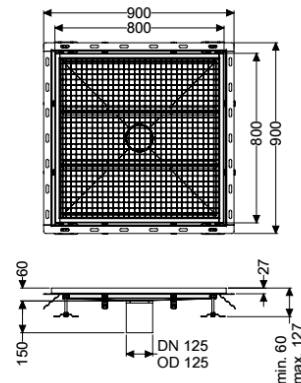

Bodenwanne Ferrofix m. Fliesenanschlusswinkel, 800 x 800 mm

Artikelinformationen

Artikelnummer: 6380800

GTIN: 4026092099469

Preisgruppe: 80

Produktvorteile

- Aus besonders hygienischem und mechanisch hochbelastbarem Edelstahl
- Mit passenden Grundkörpern variabel kombinierbar

Beschreibung

Die Bodenwanne Ferrofix aus Edelstahl mit einer Materialstärke von 2,0 mm (im Tauchbad gebeizt) ist mit geschliffenen Sichtstegen, Längs- und Quergefälle, Standfüßen zur Höhennivellierung sowie mit Auslaufstutzen aus Edelstahl ausgestattet. Das Rinnenprofil ist passend für thermisch hochbelastete Einbausituationen. Der Fliesenanschlusswinkel dient zum Schutz gegen Fliesenbruch im Randbereich.

Ausführung

Abdichtung am Aufsatzstück: Fliesenanschlusswinkel

Allgemeine Merkmale

Nennweite (DN): 125
 Außendurchmesser (DA): 125 mm
 ATEX zertifiziert: nein

Abmessungen

Länge: 800 mm
 Breite: 800 mm
 Höhe: 60 mm

Abdeckungsmerkmale

Abdeckungsart: Gitterrost
 Abdeckung Farbe: silber
 Verriegelung: eingelegt

Belastungsklasse:
Rutschhemmklasse:
Aufsatzstück Material:

L 15 (EN 1253-1)
R12 nach DIN 51130; C nach DIN 51097
Edelstahl 1.4301 (V2A)