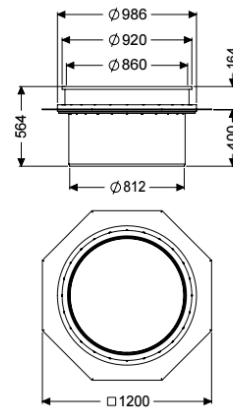

WU-Verlängerungsstück für Schachtmodul

Artikelinformationen

Artikelnummer: 680378

GTIN: 4026092069332

Preisgruppe: 90

Beschreibung

WU-Verlängerungsstück mit Dichtmatte

Allgemeine Merkmale

Farbe: schwarz
Material: Kunststoff

Abmessungen

Gewicht netto: 25,79 kg
Gewicht brutto: 34,39 kg
Lichte Weite (LW): 800 mm
Verpackungsmaß Länge: 1200 mm
Verpackungsmaß Breite: 825 mm
Verpackungsmaß Höhe: 564 mm