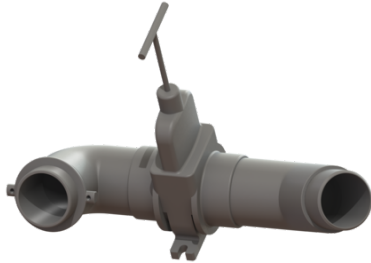

Druckleitung mit Absperrschieber Ausführung links, schräg

Artikelinformationen

Artikelnummer: 680401

GTIN: 4026092069936

Preisgruppe: 90

Beschreibung

Druckleitung mit Absperrschieber für Ecolift XL

Allgemeine Merkmale

Farbe:	grau
Material:	Kunststoff
Nennweite (DN):	63

Abmessungen

Gewicht netto:	0,78 kg
Gewicht brutto:	1,07 kg
Verpackungsmaß Länge:	280 mm
Verpackungsmaß Breite:	280 mm
Verpackungsmaß Höhe:	260 mm