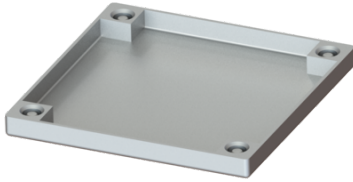

## Rost befliesbar, 150x150 mm, L 15

### Beschreibung

Befliesbarer Rost passend für Ferrofix Abläufe, inkl. Schrauben und Dichtung, kompatibel mit Art.-Nr. 54910 und 54911

#### Allgemeine Merkmale

Material: Edelstahl 1.4301 (V2A)

#### Abdeckungsmerkmale

Abdeckungsart: geschlossene Abdeckplatte

Abdeckung Material: Edelstahl 1.4301 (V2A)

Abdeckung Farbe: silber

Abdeckung Breite: 150 mm

Abdeckung Länge: 150 mm

Oberfläche: befliesbar

Belastungsklasse: L 15 (EN 1253-1)