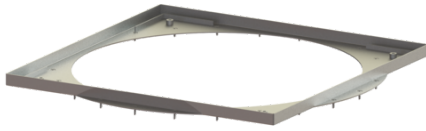

Abdeckplatte Rahmen, K 3, 24 Schrauben, Dichtung

Artikelinformationen

Artikelnummer: 680656

GTIN: 4026092081488

Preisgruppe: 90

Beschreibung

Befliesbare Abdeckplatte inkl. 24 Schrauben und Dichtung

Allgemeine Merkmale

Material: Edelstahl

Abmessungen

Gewicht netto: 8,9 kg

Gewicht brutto: 19,9 kg

Verpackungsmaß Länge: 1200 mm

Verpackungsmaß Breite: 1000 mm

Verpackungsmaß Höhe: 125 mm

Abdeckungsmerkmale