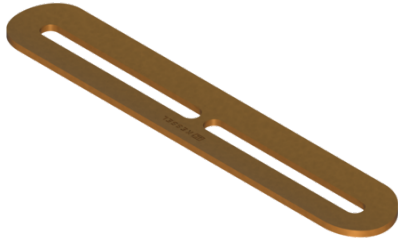

## Einlegerost für Linearis Infinity, Bronze, gebürstet

### Beschreibung

Einlegerost passend für Duschrinnen Linearis Infinity

#### Abdeckungsmerkmale

Abdeckung Material:	Edelstahl 1.4301 (V2A)
Abdeckung Breite:	33 mm
Abdeckung Länge:	193 mm
Oberfläche:	Bronze gebürstet