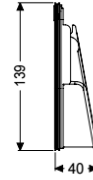

Einschiebeteil DN 100, mit Dichtung

Artikelinformationen

Artikelnummer: 70241
GTIN: 4026092028278
Preisgruppe: 90

Beschreibung

Einschiebeteil mit Dichtung

Allgemeine Merkmale

Farbe:	violett
Material:	Kunststoff
Nennweite (DN):	100

Abmessungen

Gewicht netto:	0,2 kg
Gewicht brutto:	0,28 kg
Verpackungsmaß Länge:	180 mm
Verpackungsmaß Breite:	115 mm
Verpackungsmaß Höhe:	92 mm