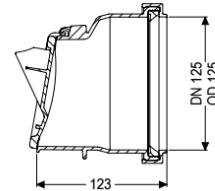

Rohrklappe DN 125

Artikelinformationen

Artikelnummer: 79125
 GTIN: 4026092002476
 Preisgruppe: 10

Produktvorteile

- Universell einsetzbar in Meer- und Süßwasserumgebungen
- Geringes Gewicht für eine einfache Installation mit hoher mechanischer Festigkeit
- Hohe Dichtheit, dichtet auch schon bei geringem Gegendruck ab

Beschreibung

Die Rohrklappe dient als Schlusstück und besitzt eine mechanische Klappe, die selbsttätig schließt.

Ausführung

Mechanische Rückstauklappen: 1

Allgemeine Merkmale

Farbe:	schwarz
Material:	Kunststoff
Nennweite (DN):	125
Außendurchmesser (DA):	125 mm
Abwasserart:	fäkalienfrei
Einbausituation:	freiliegende Abwasserleitung
Auslieferungszustand:	installationsfertig

Abmessungen

Gewicht netto:	0,3 kg
Gewicht brutto:	0,41 kg
Länge:	136 mm
Breite:	151 mm
Höhe:	151 mm
Verpackungsmaß Länge:	200 mm

Verpackungsmaß Breite:
Verpackungsmaß Höhe:

200 mm
175 mm