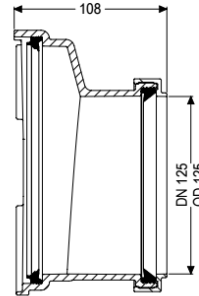

Muffe DN 125, mit Dichtung

Artikelinformationen

Artikelnummer: 83086
GTIN: 4026092048382
Preisgruppe: 30

Beschreibung

Muffe mit Dichtung, Staufix Premium Stutzen, passend für alle Varianten

Abmessungen

Gewicht netto:	0,41 kg
Gewicht brutto:	0,51 kg
Verpackungsmaß Länge:	218 mm
Verpackungsmaß Breite:	193 mm
Verpackungsmaß Höhe:	125 mm