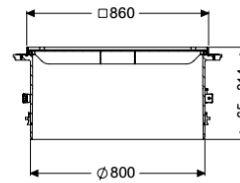

Aufsatzstück mit Abdeckplatte LW 800, Klasse K 3, befliesbar

Artikelinformationen

Artikelnummer: 8740175

GTIN: 4026092070413

Preisgruppe: 60

Beschreibung

Aufsatzstück für stufenlosen Höhen- und Niveaueingleich für Schacht LW 1000, bestehend aus einer Abdeckplatte sowie Dichtungen und Verbindungskeilen

Allgemeine Merkmale

Farbe: schwarz
Material: Kunststoff

Abmessungen

Gewicht netto: 68,5 kg
Gewicht brutto: 85 kg
Lichte Weite (LW): 800 mm
Verstellbereich: 65 - 314
Verpackungsmaß Länge: 1200 mm
Verpackungsmaß Breite: 1200 mm
Verpackungsmaß Höhe: 2200 mm