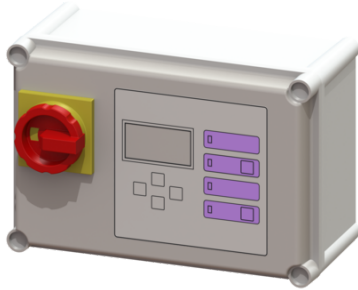

Gestionnaire Comfort 400 V, Aqualift Mono, 2,5-4,0 A

Informations sur l'article

Numéro d'article: 28755

GTIN: 4026092055007

Groupe de remise: 20

Avantages

- Système d'autodiagnostic (SDS)
- Contact sec pour défaut/avertissement
- Fonction de rappel de la prochaine maintenance

Description

Gestionnaire Comfort pour postes simples 400 V. Arborescence conviviale du menu avec écran à plusieurs lignes. Avec système d'autodiagnostic (SDS) et fonction de rappel pour la prochaine maintenance. Affichage des valeurs mesurées actuelles. Réglage aisé des paramètres importants pour le fonctionnement, compteur des heures de service.

Transmission en option des messages d'alarme et d'erreurs globales via l'interface GSM.

Modèle

Série: ab 03/2010
Nature du système: Installation individuelle

Caractéristiques générales

Couleur: gris
Modèle de poste: Mono