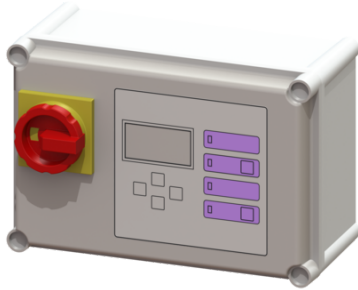

Gestionnaire Comfort 400 V, Aqualift Mono, 4,0-6,3 A

Informations sur l'article

Numéro d'article: 28756

GTIN: 4026092055014

Groupe de remise: 20

Avantages

- Système d'autodiagnostic (SDS)
- Contact sec pour défaut/avertissement
- Fonction de rappel de la prochaine maintenance

Description

Gestionnaire Comfort pour postes simples 400 V. Arborescence conviviale du menu avec écran à plusieurs lignes. Avec système d'autodiagnostic (SDS) et fonction de rappel pour la prochaine maintenance. Affichage des valeurs mesurées actuelles. Réglage aisé des paramètres importants pour le fonctionnement, compteur des heures de service.

Transmission en option des messages d'alarme et d'erreurs globales via l'interface GSM.

Modèle

Série: ab 03/2010
Nature du système: Installation individuelle

Caractéristiques générales

Couleur: gris
Modèle de poste: Mono