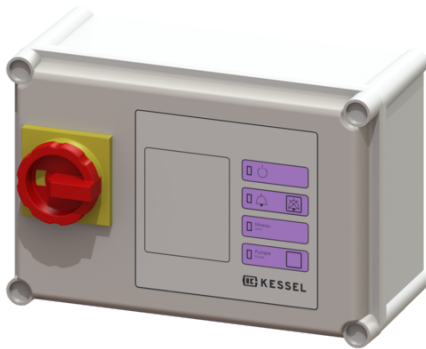

## Gestionnaire Comfort 400 V, Aqualift Mono, 6,3-10,0 A

### Description

Gestionnaire Comfort pour postes simples 400 V. Arborescence conviviale du menu avec écran à plusieurs lignes. Avec système d'autodiagnostic (SDS) et fonction de rappel pour la prochaine maintenance. Affichage des valeurs mesurées actuelles. Réglage aisé des paramètres importants pour le fonctionnement, compteur des heures de service.

Transmission en option des messages d'alarme et d'erreurs globales via l'interface GSM.

Modèle	
Série:	ab 03/2010
Nature du système:	Installation individuelle

#### Caractéristiques générales

Couleur:	gris
Modèle de poste:	Mono