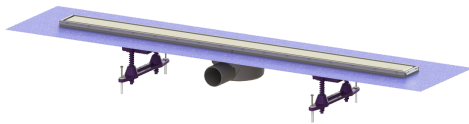

Caniveau Linearis Compact L: 950 mm, DN 50, K 3, Multistop

Informations sur l'article

Numéro d'article: 45600.65F

GTIN: 4026092071984

Groupe de remise: 10

Avantages

- Design individuel avec plaque réversible en acier inoxydable
- Faible profondeur de pose
- Normes de protection anti-incendie maximales

Description

Doté d'un corps de base soudé en ABS, le caniveau de douche Linearis Compact est adapté à un écoulement linéaire en intérieur. La plaque en acier inoxydable posée à l'envers est carrelable à souhait. Avec encoches d'infiltration préparées et dispositif anti-odeur.

Modèle

Système:	125
Ouverture infiltration:	préparé
Étanchéité sur la rehausse:	Membrane d'étanchéité jointe (MEj)
Classe d'influence de l'eau selon DIN 18534-1 (jusqu'à y compris):	W2-I
Garde d'eau:	22 mm
Débit (l/s) avec débordement de 10 mm:	0,6
Débit (l/s) avec débordement de 20 mm:	0,7
Débit (l/s) sans débordement:	0,5 mm

Caractéristiques générales

Diamètre nominal (DN):	50
Diamètre extérieur (DA):	50 mm
ATEX:	non
Dispositif anti-odeur:	Multistop

Dimensions

Poids net:	2,53 kg
Poids brut:	3,04 kg
Dimensions extérieures longueur:	1015 mm
Profondeur de pose:	80 - 140 mm
Largeur:	191 mm
Hauteur:	80 mm
Dimensions d'emballage, longueur:	1280 mm