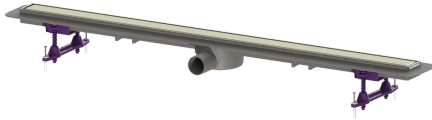

Caniveau Linearis Compact L: 1150 mm, DN 50, cl. K 3, Multistop

Informations sur l'article

Numéro d'article: 45600.67F

GTIN: 4026092080023

Groupe de remise: 10

Avantages

- Design individuel avec plaque réversible en acier inoxydable
- Faible profondeur de pose
- Normes de protection anti-incendie maximales

Description

Doté d'un corps de base soudé en ABS, le caniveau de douche Linearis Compact est adapté à un écoulement linéaire en intérieur. La plaque en acier inoxydable posée à l'envers est carrelable à souhait. Avec encoches d'infiltration préparées et dispositif anti-odeur.

Modèle

Système:	125
Ouverture infiltration:	préparé
Étanchéité sur la rehausse:	Membrane d'étanchéité jointe (MEj)
Classe d'influence de l'eau selon DIN 18534-1 (jusqu'à y compris):	W2-I
Garde d'eau:	22 mm
Débit (l/s) avec débordement de 10 mm:	0,6
Débit (l/s) avec débordement de 20 mm:	0,7
Débit (l/s) sans débordement:	0,5 mm

Caractéristiques générales

Diamètre nominal (DN):	50
Diamètre extérieur (DA):	50 mm
ATEX:	non
Dispositif anti-odeur:	Multistop

Dimensions

Poids net:	2,7 kg
Poids brut:	3,48 kg
Dimensions extérieures longueur:	1215 mm
Profondeur de pose:	80 - 140 mm
Largeur:	191 mm
Hauteur:	80 mm
Dimensions d'emballage, longueur:	1280 mm