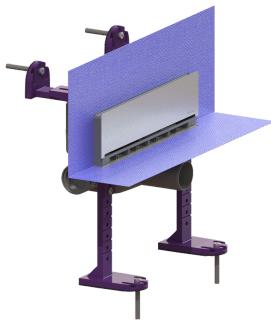

## Caniveau mural Scada avec couv., inox, 10 mm, memb. ét. fixe

### Description

Le caniveau mural Scada est adapté à un écoulement au sol en intérieur et propose des possibilités de raccordement à l'avant, sur le côté gauche ou sur le côté droit.

#### Cuve/corps de base

|                         |     |
|-------------------------|-----|
| Nombre de sortie:       | 1   |
| Matériau corps de base: | ABS |

**Caractéristiques fonctionnelles**

|  |                        |
|--|------------------------|
| Type de couvercle:                     | Grille Scada           |
| Matériau du couvercle de recouvrement: | Acier inoxydable 14301 |
| Couleur du couvercle:                  | argenté                |
| Hauteur du couvercle:                  | 74 mm                  |
| Longueur du couvercle:                 | 312 mm                 |
| Hauteur de revêtement min.:            | 15 mm                  |
| Matériau du cadre:                     | ABS                    |
| Verrouillage:                          | enfiché                |
| Grille Design:                         | Standard 74            |
| Hauteur maxi du revêtement:            | 19 mm                  |
| Forme rehausse:                        | polygonale             |
| Matériau de la rehausse :              | ABS                    |