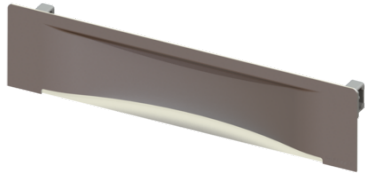

Grille du caniveau mural Scada Wave, acier inoxydable, revêtement 10 mm

Informations sur l'article

Numéro d'article: 48013

GTIN: 4026092058039

Groupe de remise: 10

Avantages

- Grille en acier inoxydable 304

Description

La grille en acier inoxydable 304 convient au caniveau mural Scada.

Dimensions

| | |
|-----------------------------------|---------|
| Poids net: | 0,34 kg |
| Poids brut: | 0,42 kg |
| Dimensions d'emballage, longueur: | 312 mm |
| Dimensions d'emballage, largeur: | 36 mm |
| Dimensions d'emballage, hauteur: | 76 mm |

Caractéristiques fonctionnelles

| | |
|--|------------------------|
| Type de couvercle: | Grille Scada |
| Matériau du couvercle de recouvrement: | Acier inoxydable 14301 |
| Couleur du couvercle: | argenté |
| Hauteur de revêtement min.: | 15 mm |
| Grille Design: | Wave |
| Cadre, largeur: | 74 mm |
| Cadre, longueur: | 312 mm |
| Hauteur maxi du revêtement: | 19 mm |