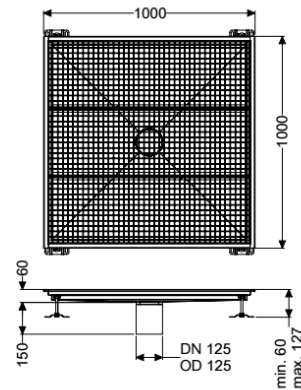

Regard à grille Ferrofix sans bride à coller, 1000x1000 mm

Informations sur l'article

Numéro d'article: 6100100

GTIN: 4026092066508

Groupe de remise: 80

Avantages

- En acier inoxydable particulièrement hygiénique à haute résistance mécanique
- Combinaisons variables possibles avec corps de base appropriés

Description

Le regard à grille Ferrofix en acier inoxydable, d'une épaisseur de matériau de 2,0 mm (décapage par immersion) présente des bords visibles poncés, une pente longitudinale et transversale, des pieds réglables en hauteur, ainsi qu'un manchon d'écoulement en acier inoxydable.

Modèle

Étanchéité sur la rehausse:

Embout de raccordement

Caractéristiques générales

Diamètre nominal (DN):

125

Diamètre extérieur (DA):

125 mm

Dimensions

Poids net:

45 kg

Poids brut:

45 kg

Longueur:

1000 mm

Largeur: