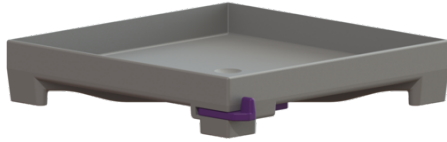

Grille carrelable, Lock & Lift, ABS

Informations sur l'article

Numéro d'article: 680224

GTIN: 4026092066836

Groupe de remise: 90

Description

Grille carrelable pour siphons de salle d'eau

Caractéristiques générales

Matériau: ABS

Dimensions

Poids net: 0,07 kg

Poids brut: 0,08 kg

Dimensions d'emballage, longueur: 200 mm

Dimensions d'emballage, largeur: 175 mm

Dimensions d'emballage, hauteur: 8 mm

Caractéristiques fonctionnelles

Type de couvercle: Couvercle carrelable

Matériau du couvercle de recouvrement: ABS

Couleur du couvercle: gris argenté

Largeur du couvercle: 110 mm

Longueur du couvercle: 110 mm

Surface: carrelable

Verrouillage: Lock & Lift