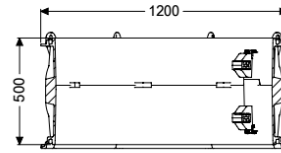

Rallonge de rehausse 500 mm, pour module rehausse LW 1000

Informations sur l'article

Numéro d'article: 680371

GTIN: 4026092069264

Groupe de remise: 90

Description

Rallonge de rehausse avec barres d'accès pour module rehausse LW1000

Caractéristiques générales

Couleur:	noir
Matériau:	Composite

Dimensions

Poids net:	25,7 kg
Poids brut:	44,2 kg
Dimensions d'emballage, longueur:	1200 mm
Dimensions d'emballage, largeur:	1200 mm
Dimensions d'emballage, hauteur:	677 mm