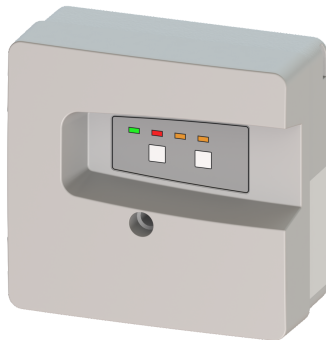

Gestionnaire Connect Mono, 230 V

Informations sur l'article

Numéro d'article: 680541

GTIN: 4026092075067

Groupe de remise: 90

Description

Gestionnaire Aqualift F Connect Mono 230 V

Caractéristiques générales

ATEX: non

Dimensions

Poids net: 0,47 kg
Poids brut: 0,91 kg
Dimensions d'emballage, longueur: 390 mm
Dimensions d'emballage, largeur: 190 mm
Dimensions d'emballage, hauteur: 310 mm

Commande

Gestionnaire: Connect
Puissance en veille: 1,25 W
Type de protection du gestionnaire: IP 54
Fonction journal: oui
Écran d'affichage à plusieurs lignes: non
Pile de sauvegarde: oui