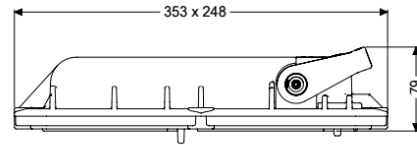

Couvercle à verrouillage Ø 200

Informations sur l'article

Numéro d'article: 70203

GTIN: 4026092002209

Groupe de remise: 90

Description

Modèle

Joint d'étanchéité: oui

Caractéristiques générales

Couleur: noir

Matériau: Composite

Diamètre nominal (DN): 200

Dimensions

Poids net: 1,73 kg

Poids brut: 2 kg

Dimensions d'emballage, longueur: 280 mm

Dimensions d'emballage, largeur: 280 mm

Dimensions d'emballage, hauteur: 260 mm

Caractéristiques fonctionnelles

Verrouillage du couvercle: vissé