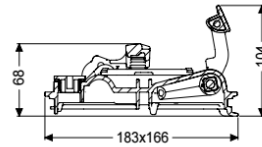

StaufixContr. couv.verrouil. DN90-100

Informations sur l'article

Numéro d'article: 72224

GTIN: 4026092076941

Groupe de remise: 90

Description

Caractéristiques générales

Couleur: noir
Matériau: Composite

Dimensions

Poids net: 0,73 kg
Poids brut: 0,9 kg
Dimensions d'emballage, longueur: 260 mm
Dimensions d'emballage, largeur: 205 mm
Dimensions d'emballage, hauteur: 180 mm