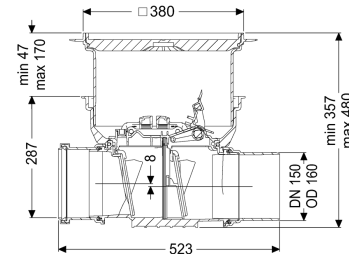

Clapet antiretour Staufix DN 150, Dalle, carrelable, Type 2 R

Informations sur l'article

Numéro d'article: 730150.10XR

GTIN: 4026092076514

Groupe de remise: 10

Avantages

- Clapet antirongeurs en option pour encore plus de sécurité
- Pose flexible, fourniture de différents couvercles de recouvrement pour la pose encastrée en dalle
- Également disponible comme kit modulaire

Description

Le clapet antiretour pour eaux usées sans matières fécales est équipé de deux clapets mécaniques qui ferment automatiquement en cas de reflux. Un clapet sert simultanément de verrouillage d'urgence à actionnement manuel. Le système modulaire KESSEL permet aisément de transformer des systèmes existants en clapet antiretour StaufixControl.

Modèle

Battant en acier inoxydable pour protection anti rongeurs: oui

Verrouillage d'urgence: oui

Clapets anti-retour mécaniques: 2

Caractéristiques générales

Couleur: noir

Norme: EN 13564

Diamètre nominal (DN): 150

Diamètre extérieur (DA): 160 mm

Nature des eaux usées: Eaux grises

Type d'installation: à l'intérieur du bâtiment – pose encastrée en dalle

État à la livraison: Prêt au raccordement (raccordement des pièces de jonction à prévoir sur site)

Protection anti-retour: Type 2