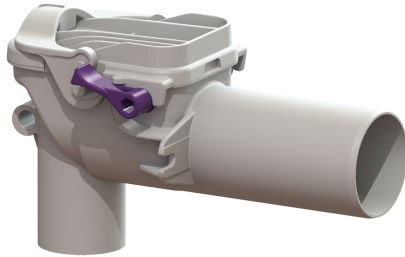

## Clapet antiretour Staufix Siphon, DN 50, Lavabo, Type 5

### Informations sur l'article

Numéro d'article: 73051  
 GTIN: 4026092027400  
 Groupe de remise: 10

### Description

Le clapet antiretour pour eaux usées sans matières fécales est équipé de deux clapets mécaniques qui ferment automatiquement en cas de reflux. Un clapet sert simultanément de verrouillage d'urgence à actionnement manuel.

#### Caractéristiques générales

Couleur: blanc  
 Norme: EN 13564  
 Diamètre nominal (DN): 50  
 Nature des eaux usées: Eaux grises  
 Type d'installation: à l'intérieur du bâtiment – pose comme siphon de plan de salle d'eau prêt au raccordement  
 État à la livraison: prêt au raccordement  
 Protection anti-retour: Type 5