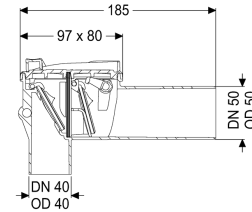

Clapet antiretour Staufix Siphon, DN 50, Lavabo, Type 5

Informations sur l'article

Numéro d'article: 73051
GTIN: 4026092027400
Groupe de remise: 10

Avantages

- Idéal en rénovation, grâce à la pose dans des canalisations existantes également possible ultérieurement.
- Maintenance et nettoyage faciles sans outils
- Sans risque de corrosion

Description

Le clapet antiretour pour eaux usées sans matières fécales est équipé de deux clapets mécaniques qui ferment automatiquement en cas de reflux. Un clapet sert simultanément de verrouillage d'urgence à actionnement manuel.

Modèle

Verrouillage d'urgence: oui
Clapets anti-retour mécaniques: 2

Caractéristiques générales

Couleur: blanc
Norme: EN 13564
Diamètre nominal (DN): 50
Nature des eaux usées: Eaux grises
Type d'installation: à l'intérieur du bâtiment – pose comme siphon de plan de salle d'eau prêt au raccordement
État à la livraison: prêt au raccordement
Protection anti-retour: Type 5

Dimensions

Poids net: 0,25 kg
Poids brut: 0,29 kg
Longueur: 183 mm
Largeur: 80 mm