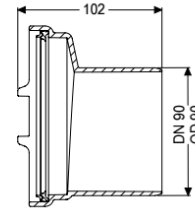

Extrémité en pointe DN 90

Informations sur l'article

Numéro d'article: 83090

GTIN: 4026092076927

Groupe de remise: 30

Description

Extrémité en pointe pouvant être montée des deux côtés en tant que raccord amovible

Caractéristiques générales

Couleur:	noir
Matériau:	Composite
Diamètre nominal (DN):	90
Diamètre extérieur (DA):	90 mm

Dimensions

Poids net:	0,12 kg
Poids brut:	0,22 kg
Dimensions d'emballage, longueur:	215 mm
Dimensions d'emballage, largeur:	190 mm
Dimensions d'emballage, hauteur:	120 mm