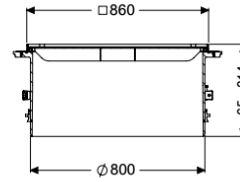

Rehausse avec couvercle LW 800, classe K 3, carrelable

Informations sur l'article

Numéro d'article: 8740175

GTIN: 4026092070413

Groupe de remise: 60

Description

Rehausse pour réglage progressif de la hauteur et du niveau pour module rehausse LW 1000, comportant un couvercle de protection ainsi que des joints et pièces de raccord

Caractéristiques générales

Couleur: noir
Matériau: Composite

Dimensions

Poids net: 68,5 kg
Poids brut: 85 kg
Largeur hors tout (LW): 800 mm
Plage de réglage: 65 - 314
Dimensions d'emballage, longueur: 1200 mm
Dimensions d'emballage, largeur: 1200 mm
Dimensions d'emballage, hauteur: 2200 mm

Caractéristiques fonctionnelles

Variante: étanche à l'eau
Surface: carrelable
Verrouillage: vissé
Classe de charge: K 3 (EN 1253-1)