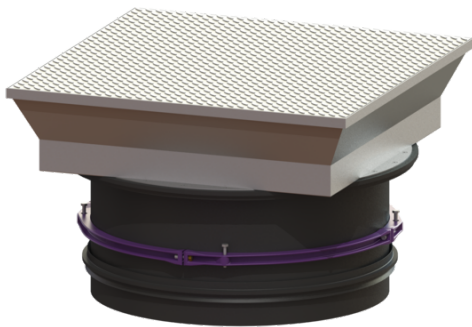

## Rehausse Couvercle carré, LW 800, classe D

### Description

Rehausse pour réglage progressif de la hauteur et du niveau pour module rehausse LW 1000, comportant un couvercle de recouvrement carrossable, variante au ras du sol à sceller dans du béton, avec joints articulés intérieurs, joint circulaire résistant au gel et aux intempéries, ressort à gaz pour faciliter l'ouverture avec dispositif de verrouillage automatique. Un anneau en béton est également à prévoir sur site. Pour cône avec accès de 800 mm.

#### Caractéristiques générales

Couleur:	noir
Matériau:	Composite

#### Caractéristiques fonctionnelles

Variante:	étanche à l'eau
Surface:	Acier inoxydable
Verrouillage:	vissé
Classe de charge:	D 400 (EN 124)