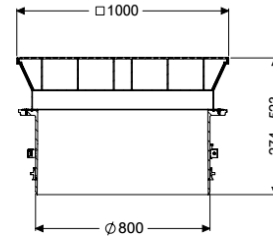

## Rehausse Couvercle carré, LW 800, classe D

### Description

Rehausse pour réglage progressif de la hauteur et du niveau pour module rehausse LW 1000, comportant un couvercle de recouvrement carrossable, variante au ras du sol à sceller dans du béton, avec joints articulés intérieurs, joint circulaire résistant au gel et aux intempéries, ressort à gaz pour faciliter l'ouverture avec dispositif de verrouillage automatique. Un anneau en béton est également à prévoir sur site. Pour cône avec accès de 800 mm.

#### Dimensions

Poids net:	152,37 kg
Poids brut:	170,1 kg
Largeur hors tout (LW):	800 mm
Plage de réglage:	274 - 523
Dimensions d'emballage, longueur:	1200 mm
Dimensions d'emballage, largeur:	1200 mm
Dimensions d'emballage, hauteur:	2200 mm