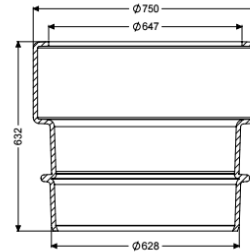

## Rallonge de rehausse d : 600 mm, Hausse : 500 mm

### Description

Rallonge de rehausse convenant aux réservoirs avec ouverture LW 600 au niveau du dôme, pour une pose enterrée, y compris joint à lèvres et graisse. Peut être combiné avec une rehausse en composite LW 600, rallonge recoupable de 190 mm, profondeur maximale d'insertion de la rehausse dans la rallonge de rehausse 250 mm.

Hauteur de rehausse : 500 mm

#### Dimensions

Poids net: 22 kg  
Poids brut: 27 kg  
Diamètre: 750 mm  
Largeur hors tout (LW): 600 mm  
Dimensions d'emballage, longueur: 900 mm  
Dimensions d'emballage, largeur: 900 mm  
Dimensions d'emballage, hauteur: 755 mm